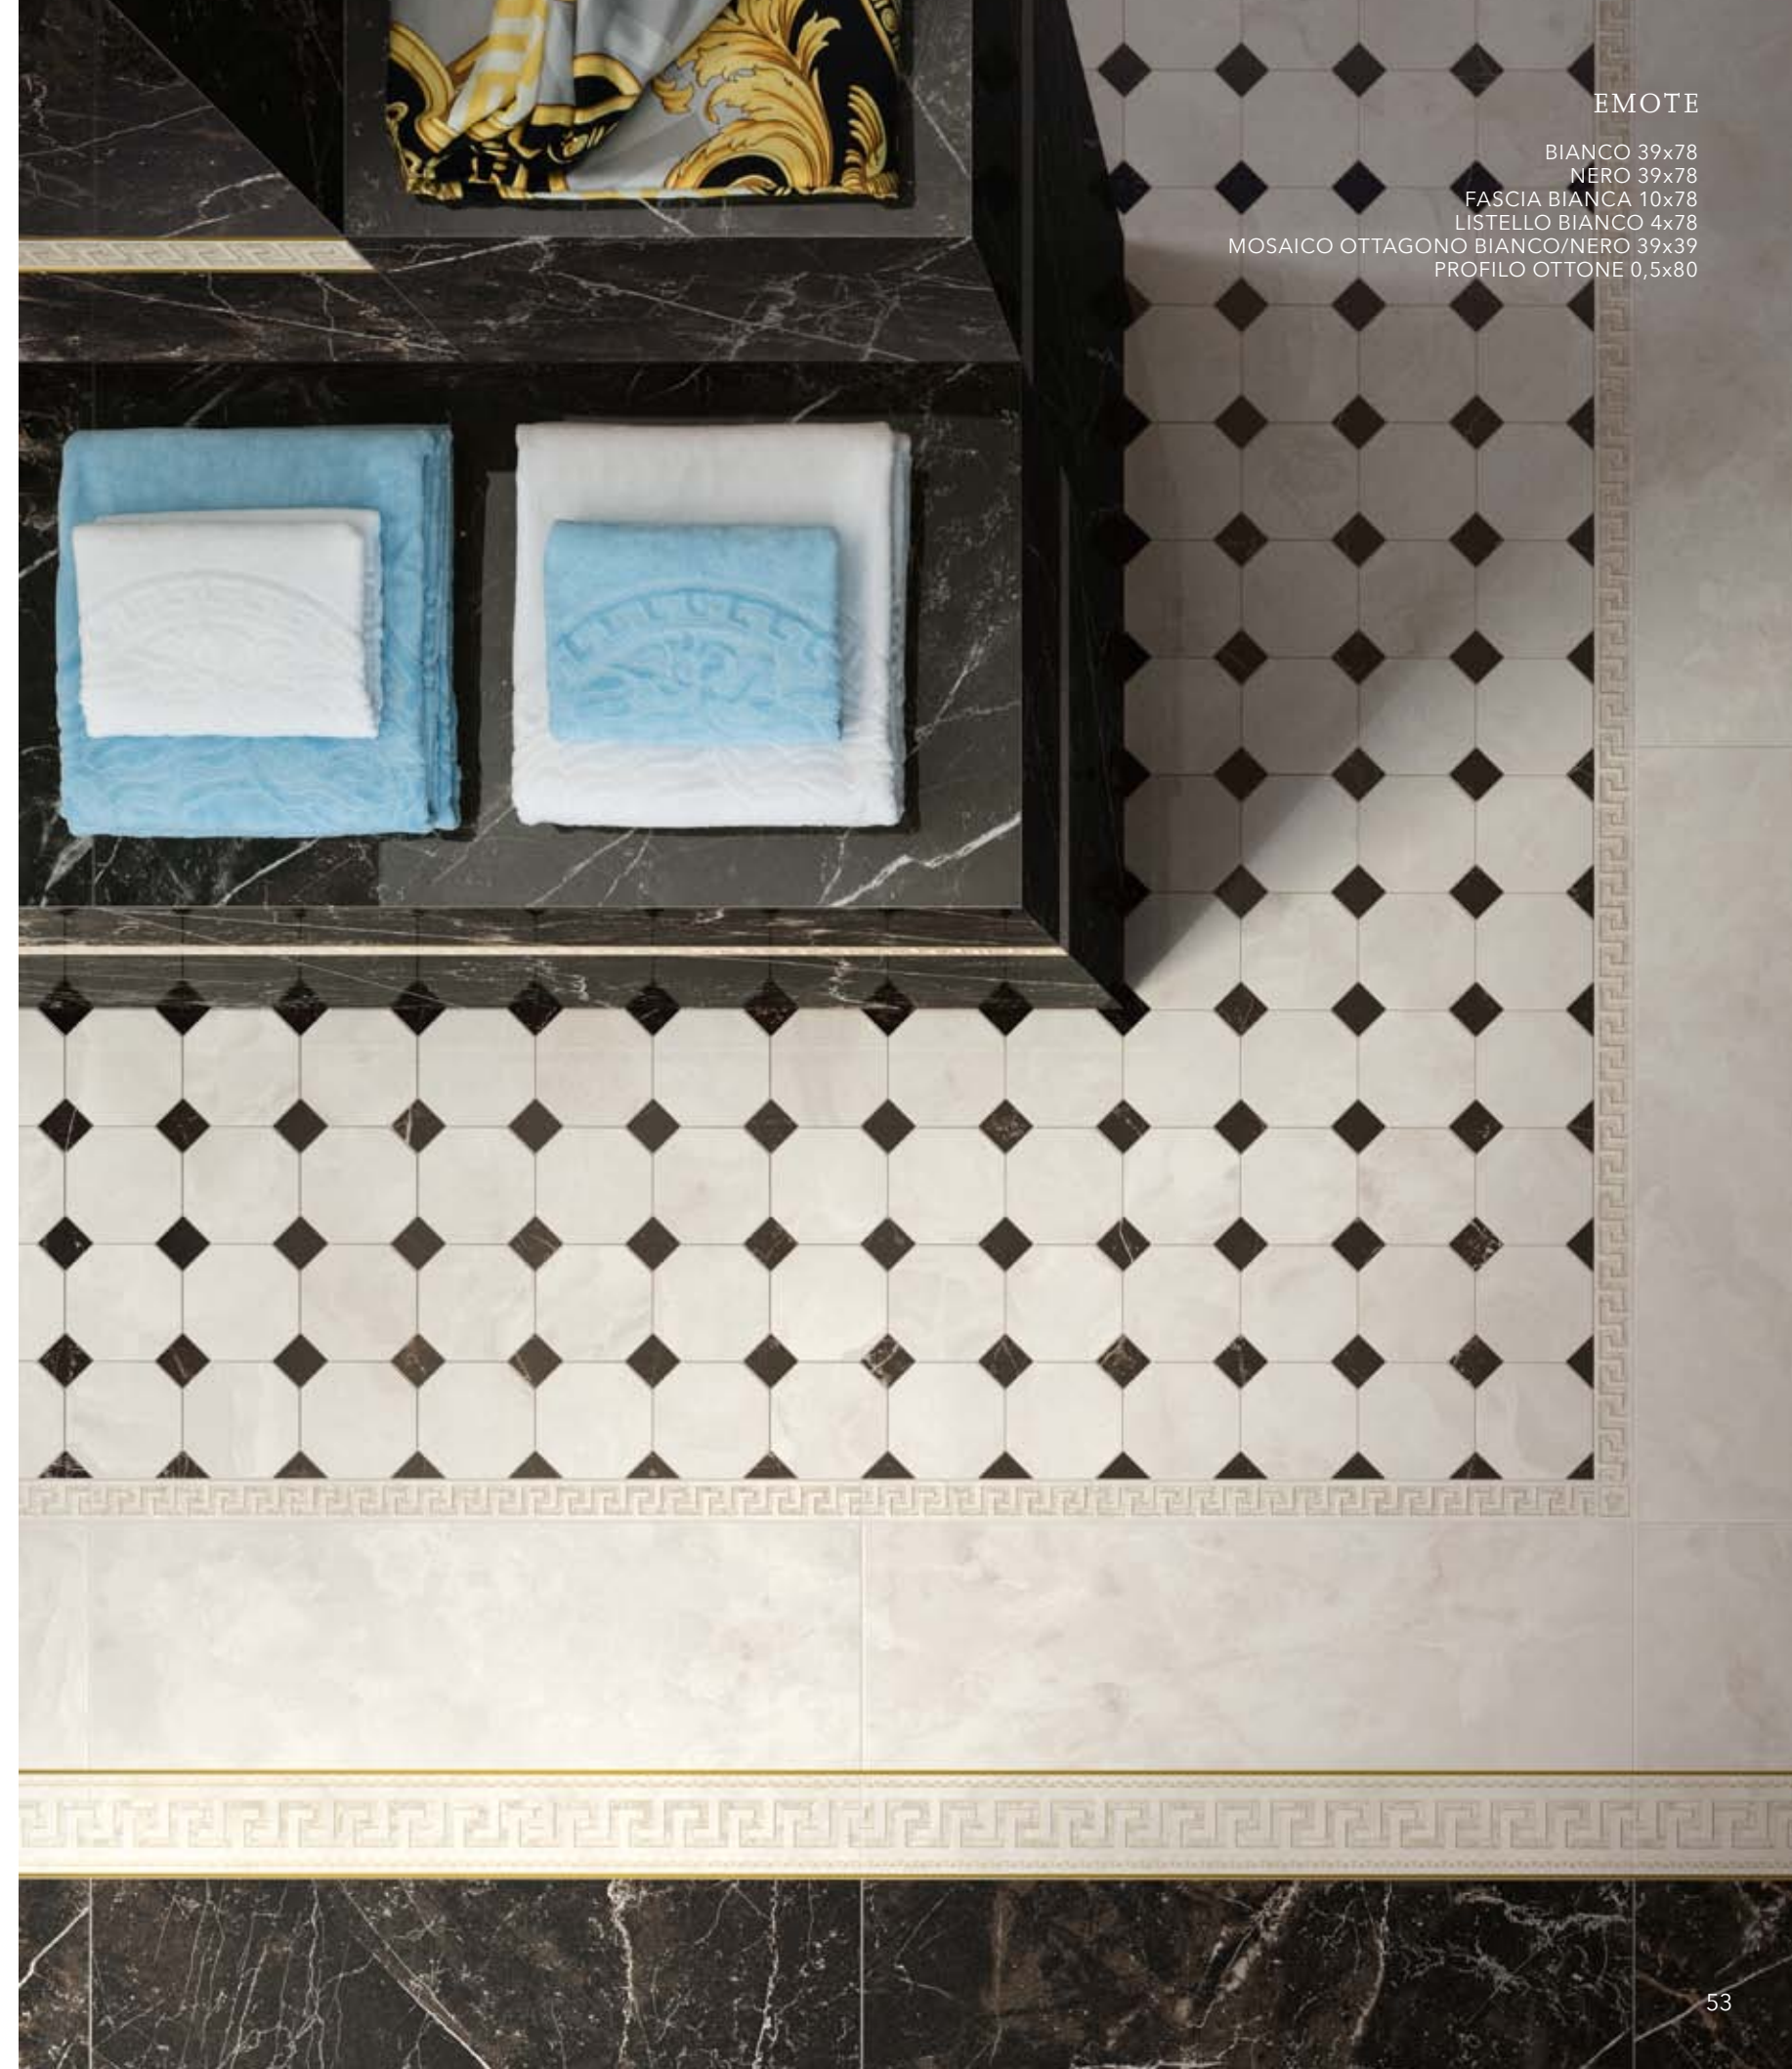

EMOTE

BIANCO 39x78
NERO 39x78
FASCIA BIANCA 10x78
LISTELLO BIANCO 4x78
MOSAICO OTTAGONO BIANCO/NERO 39x39
PROFILO OTTONE 0,5x80