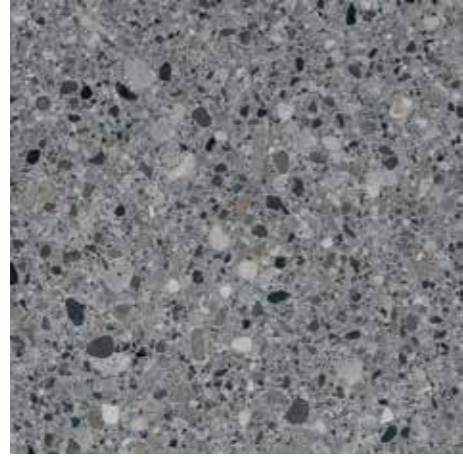

80x80 R10A K948791R0001VTET
60x60 R10A K948821R0001VTE0

Gri / Grey