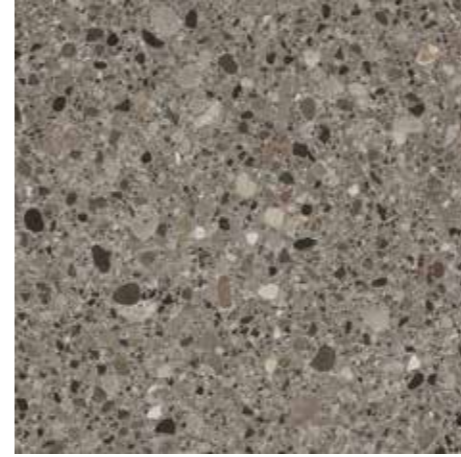

Gri / Grey

80x80 R10A K948796R0001VTET
60x60 R10A K948826R0001VTE0

Koyu Gri / Dark Grey

CementMix Flake

Porselen Karolar / Porcelain Tiles

80x80 R10A K948771R0001VTET
60x60 R10A K948801R0001VTE0

Açık Grej / Light Greige