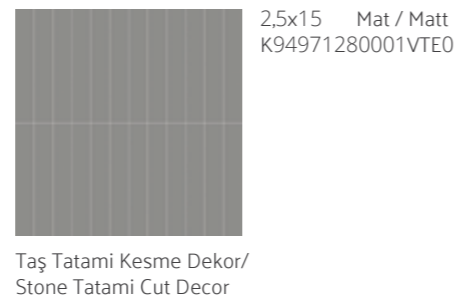

mode

Duvar Karoları / Wall Tiles

Yer Karoları / Floor Tiles

mode

Porselen Karolar / Porcelain Tiles

Yer Karoları / Floor Tiles

Flat

Siyah / Black