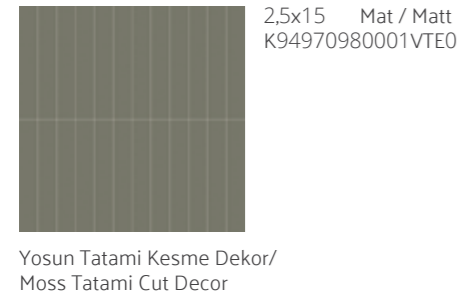

mode

Duvar Karoları / Wall Tiles

Yer Karoları / Floor Tiles

mode

Porselen Karolar / Porcelain Tiles

Yer Karoları / Floor Tiles

Flat

Siyah / Black