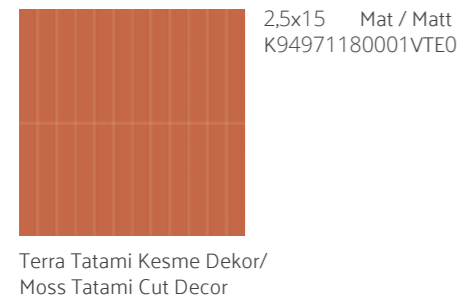

mode

Duvar Karoları / Wall Tiles

Yer Karoları / Floor Tiles

mode

Porselen Karolar / Porcelain Tiles

Yer Karoları / Floor Tiles

Flat

Siyah / Black