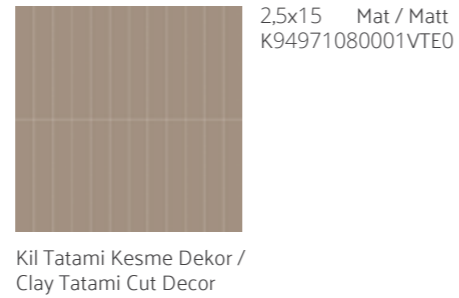

mode

Duvar Karoları / Wall Tiles

Yer Karoları / Floor Tiles

mode

Porselen Karolar / Porcelain Tiles

Yer Karoları / Floor Tiles

Flat

Siyah / Black